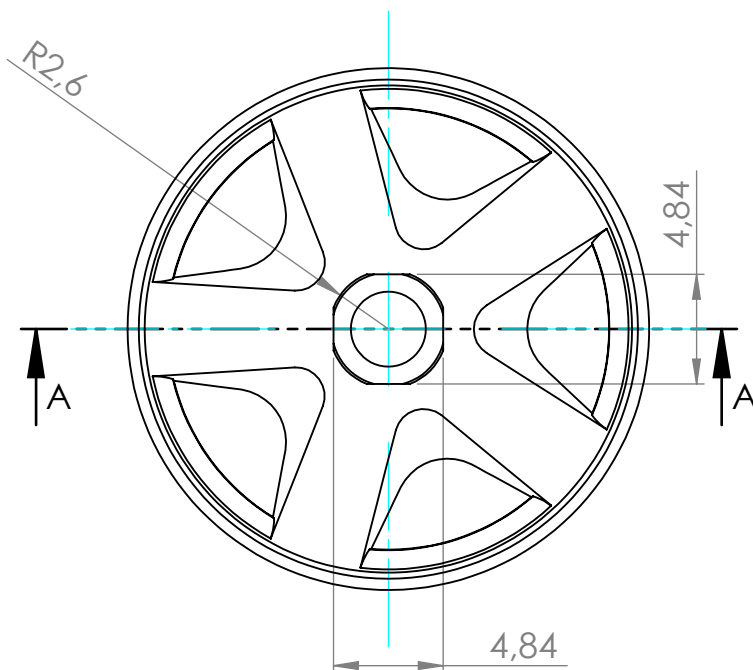

PRZEKRÓJ A-A
SKALA 3:1

wymiary gniazda

	felga sportowa 5 ramienna		ABS	podz.3:1
nr.części	nazwa części		materiał	uwagi
konstrował	G.Chmielewski	14.10.2014	felga sportowa 5 ramienna GC-096-00	
sprawdził				
zatwierdził				