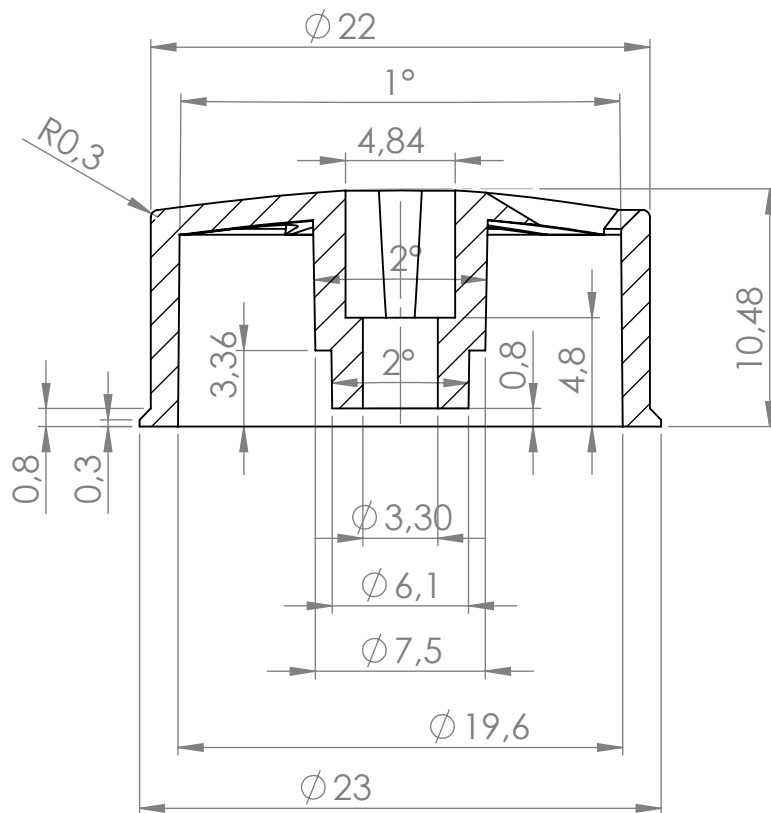

PRZEKRÓJ A-A
SKALA 3:1

wymiary gniazda

	felga sportowa 5 ramienna		ABS	podz.3:1
nr.części	nazwa części		materiał	uwagi
konstrował	G.Chmielewski	14.10.2014	felga sportowa 5 ramienna GC-096-00	
sprawdził				
zatwierdził				